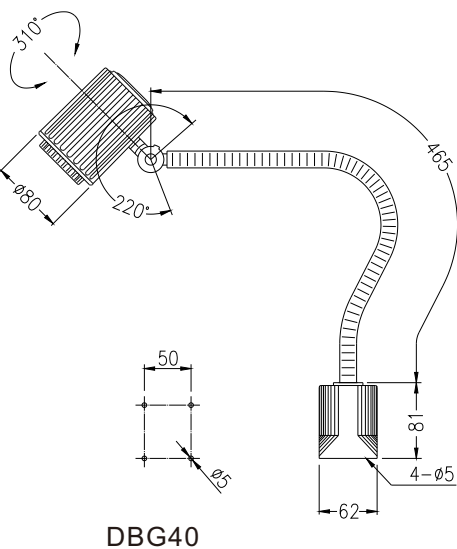

規格說明

燈具設計	具隔熱罩之燈具改良專利(新型第 225215號) 燈具之燈臂關節構造專利(發明第 330239號)
額定電壓	12V,24V(AC/DC)/AC100V~240V/120V/230V
額定電力	5W
燈頭材質	外層工程塑膠，內層鋁
燈臂材質	鋁合金陽極處理
玻璃材質	耐熱強化玻璃
燈臂種類	無臂/二節燈臂/鵝頸式/多種尺寸供選擇
開關	翹板開關
燈頭防水	IP54/IP65
照明角度	約25° (另有38° 提供。)

搭配配件(選配)

站立活動座	磁性座	桌上型底座

DB22

□ 產品型號

Voltage 12V AC/DC	Voltage 24V AC/DC	Arm length L1*L2(mm)	Voltage 12V AC/DC	Voltage 24V AC/DC	Arm length L1*L2(mm)
Model No.					
DBN-12	DBN-24	—	DB33-12	DB33-24	320*380
DB22-12	DB22-24	200*280	DB35-12	DB35-24	320*490
DB23-12	DB23-24	200*380	DB45-12	DB45-24	420*490

□ 產品型號

DBC22T

Voltage 12V AC/DC	Voltage 24V AC/DC	Voltage AC100~240V	Voltage 120V	Voltage 230V	Arm length (mm)
Model No.					
DBCN-12	DBCN-24	DBCNT-X	DBCNT-1	DBCNT-2	-
DBC10-12	DBC10-24	DBC10T-X	DBC10T-1	DBC10T-2	220
DBC20-12	DBC20-24	DBC20T-X	DBC20T-1	DBC20T-2	280
DBC30-12	DBC30-24	DBC30T-X	DBC30T-1	DBC30T-2	380
DBC11-12	DBC11-24	DBC11T-X	DBC11T-1	DBC11T-2	220*220
DBC22-12	DBC22-24	DBC22T-X	DBC22T-1	DBC22T-2	280*280
DBC33-12	DBC33-24	DBC33T-X	DBC33T-1	DBC33T-2	380*380

DBG40

□ 產品型號

Voltage 12V AC/DC	Voltage 24V AC/DC	Voltage AC100~240V	Voltage 120V	Voltage 230V	Arm length (mm)
Model No.					
DBG40-12	DBG40-24	DBG40T-X	DBG40T-1	DBG40T-2	465
DBG60-12	DBG60-24	DBG60T-X	DBG60T-1	DBG60T-2	620
DBG80-12	DBG80-24	DBG80T-X	DBG80T-1	DBG80T-2	800