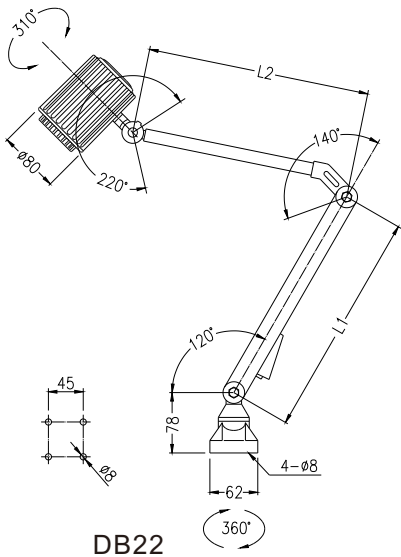

規格說明

燈具設計	具隔熱罩之燈具改良專利(新型第 225215號) 燈具之燈臂關節構造專利(發明第 330239號)
額定電壓	12V,24V(AC/DC)/AC100V~240V/120V/230V
額定電力	5W
燈頭材質	外層工程塑膠，內層鋁
燈臂材質	鋁合金陽極處理
玻璃材質	耐熱強化玻璃
燈臂種類	無臂/二節燈臂/鵝頸式/多種尺寸供選擇
開關	翹板開關
燈頭防水	IP54/IP65
照明角度	約25° (另有38° 提供。)

搭配配件(選配)

站立活動座	磁性座	桌上型底座

DB22

□ 產品型號

Voltage 12V AC/DC	Voltage 24V AC/DC	Arm length L1*L2(mm)	Voltage 12V AC/DC	Voltage 24V AC/DC	Arm length L1*L2(mm)
Model No.					
DBN-12	DBN-24	—	DB33-12	DB33-24	320*380
DB22-12	DB22-24	200*280	DB35-12	DB35-24	320*490
DB23-12	DB23-24	200*380	DB45-12	DB45-24	420*490

□ 產品型號

DBC22T

Voltage 12V AC/DC	Voltage 24V AC/DC	Voltage AC100~240V	Voltage 120V	Voltage 230V	Arm length (mm)
Model No.					
DBCN-12	DBCN-24	DBCNT-X	DBCNT-1	DBCNT-2	-
DBC10-12	DBC10-24	DBC10T-X	DBC10T-1	DBC10T-2	220
DBC20-12	DBC20-24	DBC20T-X	DBC20T-1	DBC20T-2	280
DBC30-12	DBC30-24	DBC30T-X	DBC30T-1	DBC30T-2	380
DBC11-12	DBC11-24	DBC11T-X	DBC11T-1	DBC11T-2	220*220
DBC22-12	DBC22-24	DBC22T-X	DBC22T-1	DBC22T-2	280*280
DBC33-12	DBC33-24	DBC33T-X	DBC33T-1	DBC33T-2	380*380

DBG40

□ 產品型號

Voltage 12V AC/DC	Voltage 24V AC/DC	Voltage AC100~240V	Voltage 120V	Voltage 230V	Arm length (mm)
Model No.					
DBG40-12	DBG40-24	DBG40T-X	DBG40T-1	DBG40T-2	465
DBG60-12	DBG60-24	DBG60T-X	DBG60T-1	DBG60T-2	620
DBG80-12	DBG80-24	DBG80T-X	DBG80T-1	DBG80T-2	800