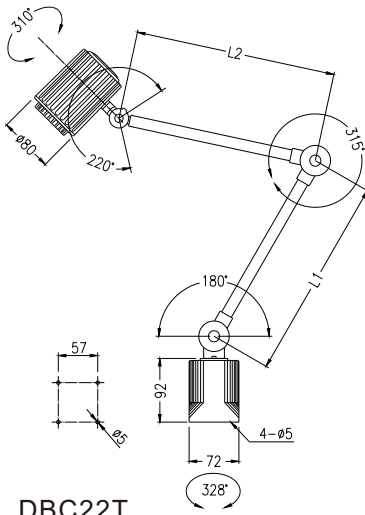

規格說明

燈具設計	具隔熱罩之燈具改良專利(新型第 225215號) 燈具之燈臂關節構造專利(發明第 330239號)
額定電壓	12V,24V(AC/DC)/AC100V~240V/120V/230V
額定電力	5W
燈頭材質	外層工程塑膠，內層鋁
燈臂材質	鋁合金陽極處理
玻璃材質	耐熱強化玻璃
燈臂種類	無臂/二節燈臂/鵝頸式/多種尺寸供選擇
開關	翹板開關
燈頭防水	IP54/IP65
照明角度	約25° (另有38° 提供。)

搭配配件(選配)

站立活動座	磁性座	桌上型底座

DB22

□ 產品型號

Voltage 12V AC/DC	Voltage 24V AC/DC	Arm length L1*L2(mm)	Voltage 12V AC/DC	Voltage 24V AC/DC	Arm length L1*L2(mm)
Model No.					
DBN-12	DBN-24	—	DB33-12	DB33-24	320*380
DB22-12	DB22-24	200*280	DB35-12	DB35-24	320*490
DB23-12	DB23-24	200*380	DB45-12	DB45-24	420*490

□ 產品型號

DBC22T

Voltage 12V AC/DC	Voltage 24V AC/DC	Voltage AC100~240V	Voltage 120V	Voltage 230V	Arm length (mm)
Model No.					
DBCN-12	DBCN-24	DBCNT-X	DBCNT-1	DBCNT-2	-
DBC10-12	DBC10-24	DBC10T-X	DBC10T-1	DBC10T-2	220
DBC20-12	DBC20-24	DBC20T-X	DBC20T-1	DBC20T-2	280
DBC30-12	DBC30-24	DBC30T-X	DBC30T-1	DBC30T-2	380
DBC11-12	DBC11-24	DBC11T-X	DBC11T-1	DBC11T-2	220*220
DBC22-12	DBC22-24	DBC22T-X	DBC22T-1	DBC22T-2	280*280
DBC33-12	DBC33-24	DBC33T-X	DBC33T-1	DBC33T-2	380*380

DBG40

□ 產品型號

Voltage 12V AC/DC	Voltage 24V AC/DC	Voltage AC100~240V	Voltage 120V	Voltage 230V	Arm length (mm)
Model No.					
DBG40-12	DBG40-24	DBG40T-X	DBG40T-1	DBG40T-2	465
DBG60-12	DBG60-24	DBG60T-X	DBG60T-1	DBG60T-2	620
DBG80-12	DBG80-24	DBG80T-X	DBG80T-1	DBG80T-2	800