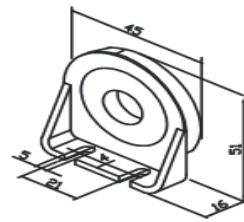

□標準固定方式

標準 (L型邊蓋):附螺絲孔之固定座，直接固定於機台上。

□產品型號

DF6 尺寸表

電壓	AC100 ~240V		電力 (Watt)	照射角度	LED 燈管	螺絲固定位置 (C)	總長 L 型邊蓋(D)
	壓克力	PC					
型號	DF6-6XY	DF6-6XC	6W	散光	T8/330mm	450mm	460mm
	DF6-10XY	DF6-10XC	10W	散光	T8/580mm	700mm	710mm
	DF6-22XY	DF6-22XC	22W	散光	T8/1200mm	1360mm	1370mm

DPS6 尺寸表

電壓	AC/DC 24V		電力 (Watt)	照射角度	螺絲固定位置 (C)	總長 L 型邊蓋(D)
	壓克力	PC				
型號	DPS6-10PY	DPS6-10PC	10W	聚光(60°)	450mm	460mm
	DPS6-20PY	DPS6-20PC	20W	聚光(60°)	700mm	710mm
	DPS6-30PY	DP6-30PC	30W	聚光(60°)	1040mm	1050mm
	DPS6-40PY	DP6-40PC	40W	聚光(60°)	1360mm	1370mm