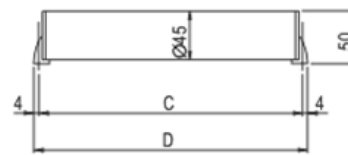

□標準固定方式

標準 (L型邊蓋):附螺絲孔之固定座，直接固定於機台上。

□產品型號

DF6 尺寸表

電壓	AC100 ~240V		電力 (Watt)	照射角度	LED 燈管	螺絲固定位置 (C)	總長 L 型邊蓋(D)
	壓克力	PC					
型號	DF6-6XY	DF6-6XC	6W	散光	T8/330mm	450mm	460mm
	DF6-10XY	DF6-10XC	10W	散光	T8/580mm	700mm	710mm
	DF6-22XY	DF6-22XC	22W	散光	T8/1200mm	1360mm	1370mm

DPS6 尺寸表

電壓	AC/DC 24V		電力 (Watt)	照射角度	螺絲固定位置 (C)	總長 L 型邊蓋(D)
	壓克力	PC				
型號	DPS6-10PY	DPS6-10PC	10W	聚光(60°)	450mm	460mm
	DPS6-20PY	DPS6-20PC	20W	聚光(60°)	700mm	710mm
	DPS6-30PY	DP6-30PC	30W	聚光(60°)	1040mm	1050mm
	DPS6-40PY	DP6-40PC	40W	聚光(60°)	1360mm	1370mm