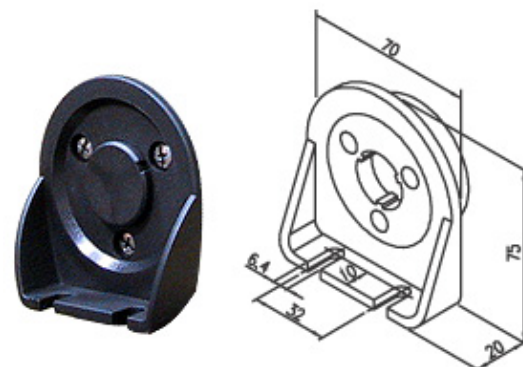

## HPL 密閉防水太陽熒光燈 尺寸圖標示說明

型號					總長 環型邊蓋(A)	螺絲固定 位置(C)	總長 L型邊蓋(D)
HPL181	HPL182	HPL18A	HPL18D	-	435mm	455mm	465mm
HPL241	HPL242	HPL24A	HPL24D	-	535mm	555mm	565mm
HPL361	HPL362	HPL36A	HPL36D	-	625mm	645mm	655mm
HPL721	HPL722	HPL72A	HPL72D	-	1190mm	1200mm	1220mm
HPL181S	HPL182S	-	-	HPL18XS	335mm	355mm	365mm
HPL241S	HPL242S	-	-	HPL24XS	435mm	455mm	465mm
HPL361S	HPL362S	-	-	HPL36XS	535mm	555mm	565mm
BPL131	BPL132	-	-	-	385mm	405mm	415mm
BPL181	BPL182	-	-	-	435mm	455mm	465mm
BPL241	BPL242	-	-	-	535mm	555mm	565mm
BPL361	BPL362	-	-	-	625mm	645mm	655mm
BPL131S	BPL132S	-	-	-	270mm	290mm	300mm
BPL181S	BPL182S	-	-	-	335mm	355mm	365mm
BPL241S	BPL242S	-	-	-	435mm	455mm	465mm
BPL361S	BPL362S	-	-	-	535mm	555mm	565mm

環型邊蓋

L型邊蓋