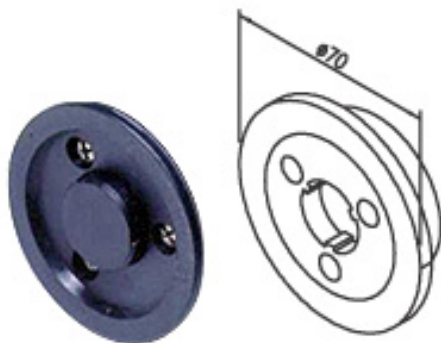

## HPL 密閉防水太陽熒光燈 尺寸圖標示說明

型號					總長 環型邊蓋(A)	螺絲固定 位置(C)	總長 L型邊蓋(D)
HPL181	HPL182	HPL18A	HPL18D	-	435mm	455mm	465mm
HPL241	HPL242	HPL24A	HPL24D	-	535mm	555mm	565mm
HPL361	HPL362	HPL36A	HPL36D	-	625mm	645mm	655mm
HPL721	HPL722	HPL72A	HPL72D	-	1190mm	1200mm	1220mm
HPL181S	HPL182S	-	-	HPL18XS	335mm	355mm	365mm
HPL241S	HPL242S	-	-	HPL24XS	435mm	455mm	465mm
HPL361S	HPL362S	-	-	HPL36XS	535mm	555mm	565mm
BPL131	BPL132	-	-	-	385mm	405mm	415mm
BPL181	BPL182	-	-	-	435mm	455mm	465mm
BPL241	BPL242	-	-	-	535mm	555mm	565mm
BPL361	BPL362	-	-	-	625mm	645mm	655mm
BPL131S	BPL132S	-	-	-	270mm	290mm	300mm
BPL181S	BPL182S	-	-	-	335mm	355mm	365mm
BPL241S	BPL242S	-	-	-	435mm	455mm	465mm
BPL361S	BPL362S	-	-	-	535mm	555mm	565mm

環型邊蓋

L型邊蓋