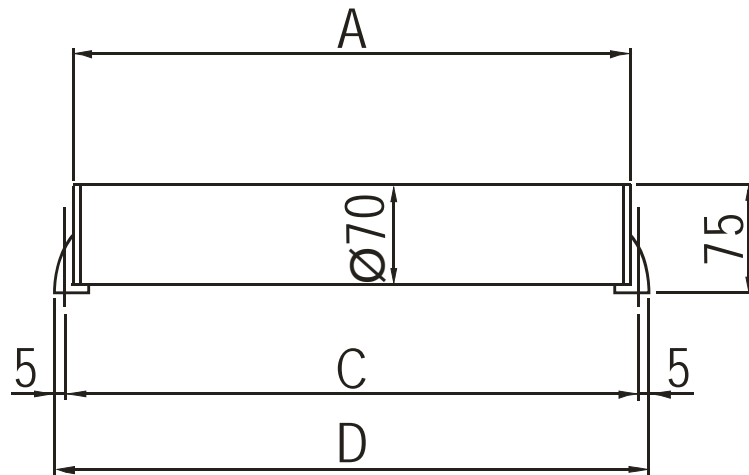

## HPL 密閉防水太陽熒光燈 尺寸圖標示說明

型號					總長 環型邊蓋(A)	螺絲固定 位置(C)	總長 L型邊蓋(D)
HPL181	HPL182	HPL18A	HPL18D	-	435mm	455mm	465mm
HPL241	HPL242	HPL24A	HPL24D	-	535mm	555mm	565mm
HPL361	HPL362	HPL36A	HPL36D	-	625mm	645mm	655mm
HPL721	HPL722	HPL72A	HPL72D	-	1190mm	1200mm	1220mm
HPL181S	HPL182S	-	-	HPL18XS	335mm	355mm	365mm
HPL241S	HPL242S	-	-	HPL24XS	435mm	455mm	465mm
HPL361S	HPL362S	-	-	HPL36XS	535mm	555mm	565mm
BPL131	BPL132	-	-	-	385mm	405mm	415mm
BPL181	BPL182	-	-	-	435mm	455mm	465mm
BPL241	BPL242	-	-	-	535mm	555mm	565mm
BPL361	BPL362	-	-	-	625mm	645mm	655mm
BPL131S	BPL132S	-	-	-	270mm	290mm	300mm
BPL181S	BPL182S	-	-	-	335mm	355mm	365mm
BPL241S	BPL242S	-	-	-	435mm	455mm	465mm
BPL361S	BPL362S	-	-	-	535mm	555mm	565mm

環型邊蓋

L型邊蓋